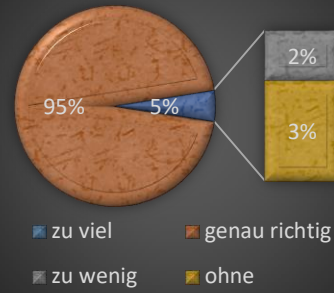

Auswertungen Bewertungsbögen Terra-Arcanum Heilpflanzenausbildung und Baumkurs gesamt 2016

Anregungen zur aktiven Mitarbeit

Zeitraumen

Das hat mir besonders gut gefallen

- Schulungsort
- Infos zum Hexenstein
- Stimmung
- Herstellung von Produkten / praktische Arbeit
- strukturierter Unterricht
- Wanderungen