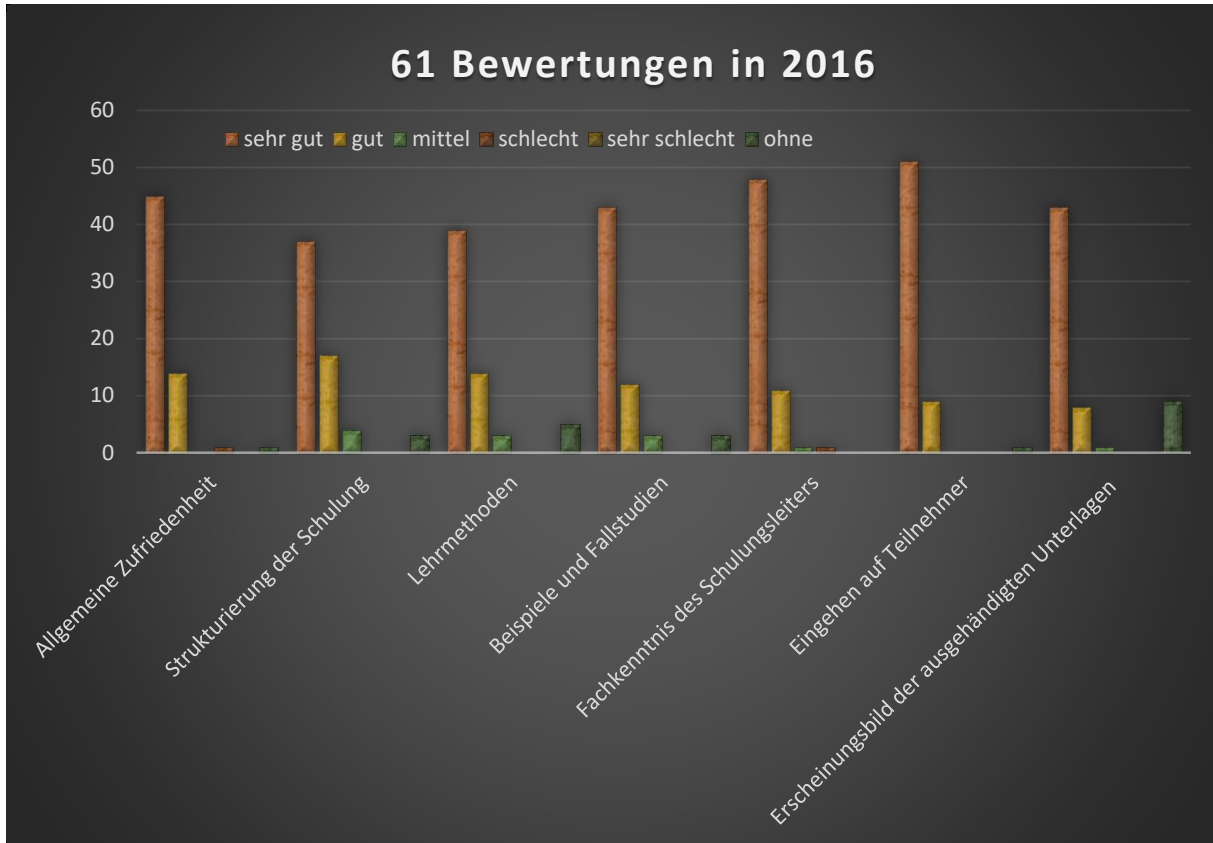

Auswertungen Bewertungsbögen Terra-Arcanum Heilpflanzenausbildung und Baumkurs gesamt 2016

Anregungen zur aktiven Mitarbeit

Zeitraumen

Das hat mir besonders gut gefallen

- Schulungsort
- Infos zum Hexenstein
- Stimmung
- Herstellung von Produkten / praktische Arbeit
- strukturierter Unterricht
- Wanderungen

Das hat mir nicht gefallen

- zu viel Zeit zwischen den Terminen
- Struktur der Inhalte
- Zeit nicht eingehalten
- zu wenig Theorie
- Vorbereitung einzelner Seminarinhalte
- die Rezepte

Verbesserungsvorschläge

■ zu vermittelndes Wissen auf 1,5 - 2 h straffen

■ nicht zu lange Fahrzeiten

■ Wochenende aufsplitten